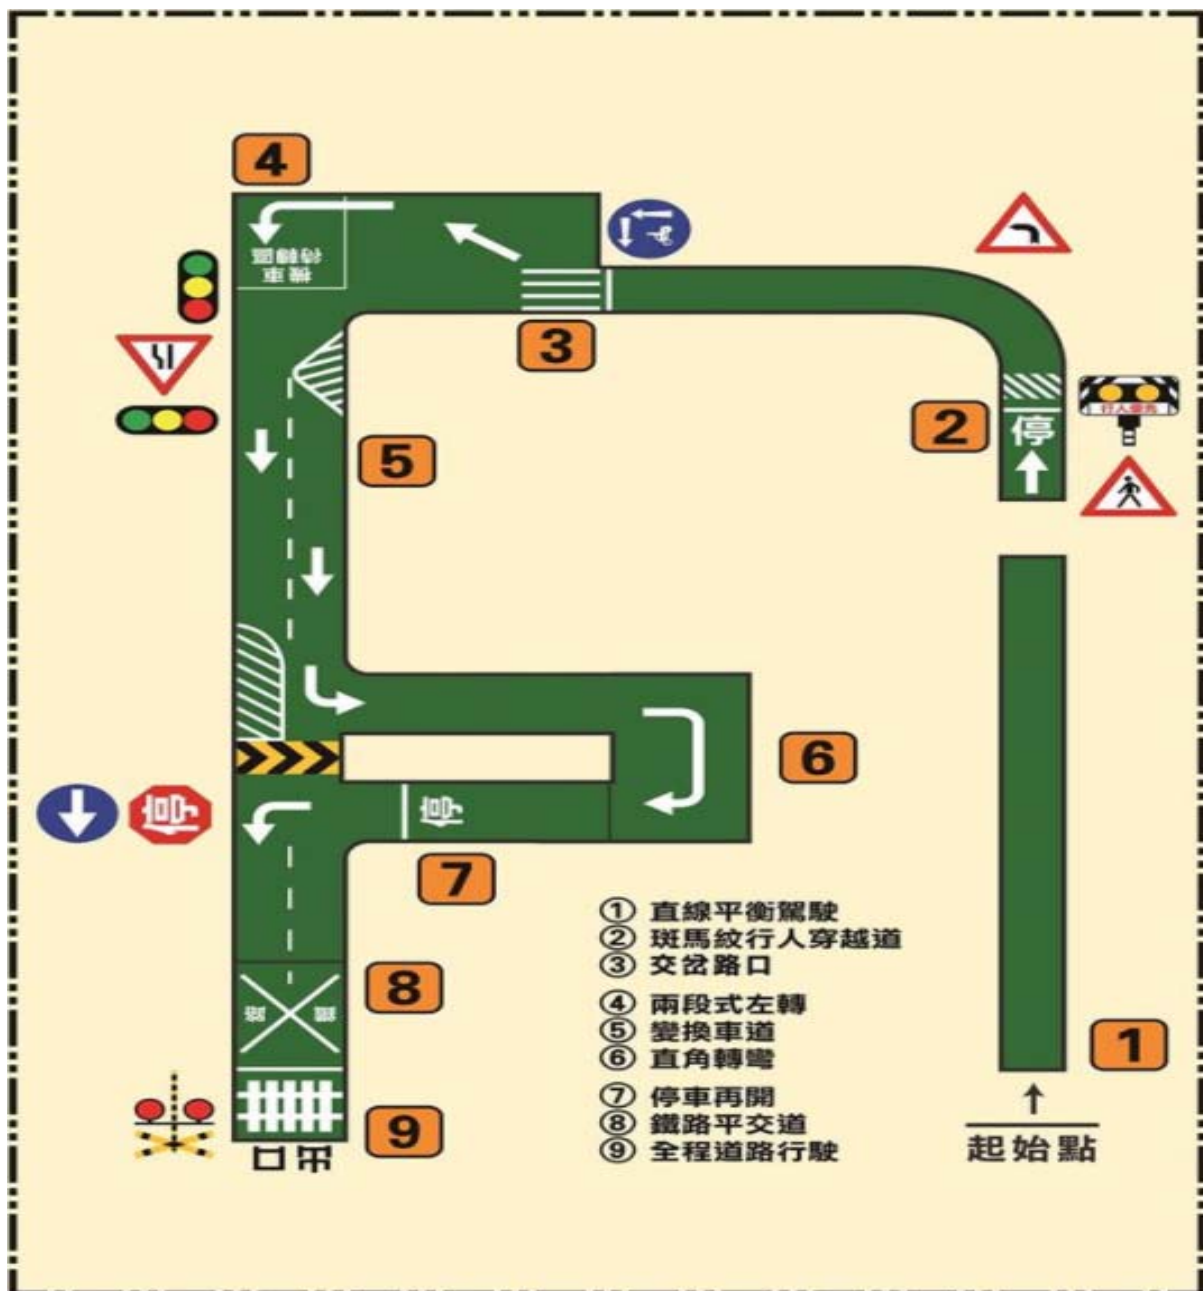

臺北區監理所暨轄站 汽、機車駕照場考平面圖

一、臺北區監理所汽車場考平面圖

二、宜蘭監理站汽車場考平面圖

三、花蓮監理站汽車場考平面圖

四、臺北區監理所、板橋站、花蓮站 機車路考場平面圖

五、蘆洲監理站機車路考場平面圖

六、宜蘭監理站機車路考場平面圖