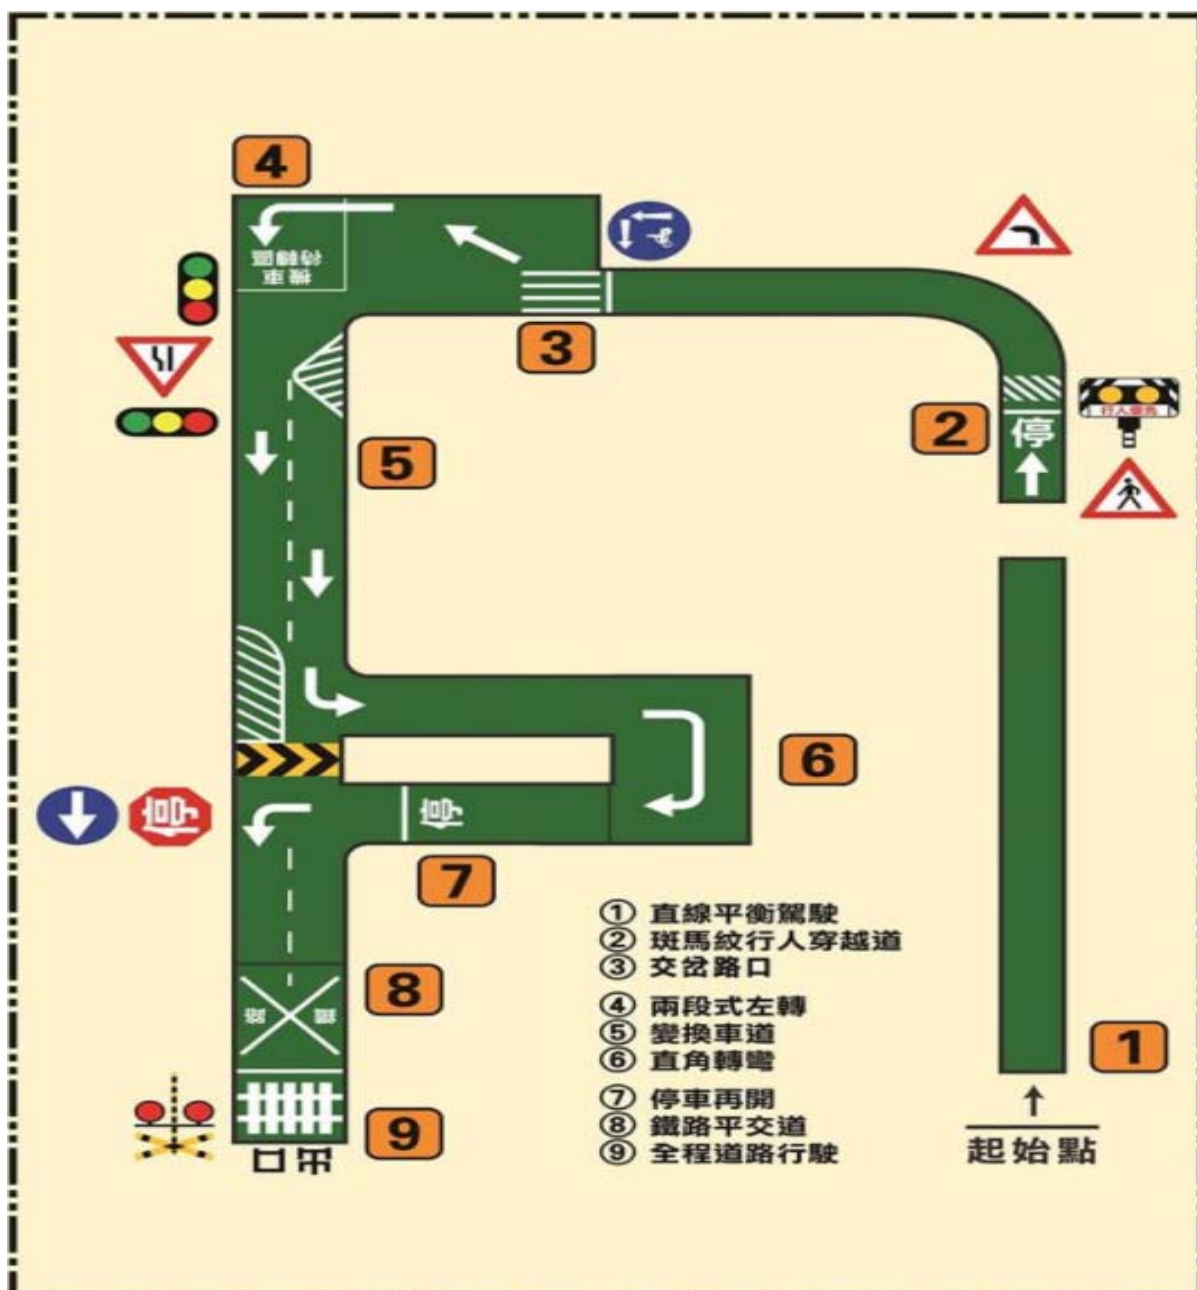

臺北區監理所暨轄站 汽、機車駕照場考平面圖

一、臺北區監理所汽車場考平面圖

二、宜蘭監理站汽車場考平面圖

三、花蓮監理站汽車場考平面圖

四、臺北區監理所、板橋站、花蓮站 機車路考場平面圖

五、蘆洲監理站機車路考場平面圖

六、宜蘭監理站機車路考場平面圖