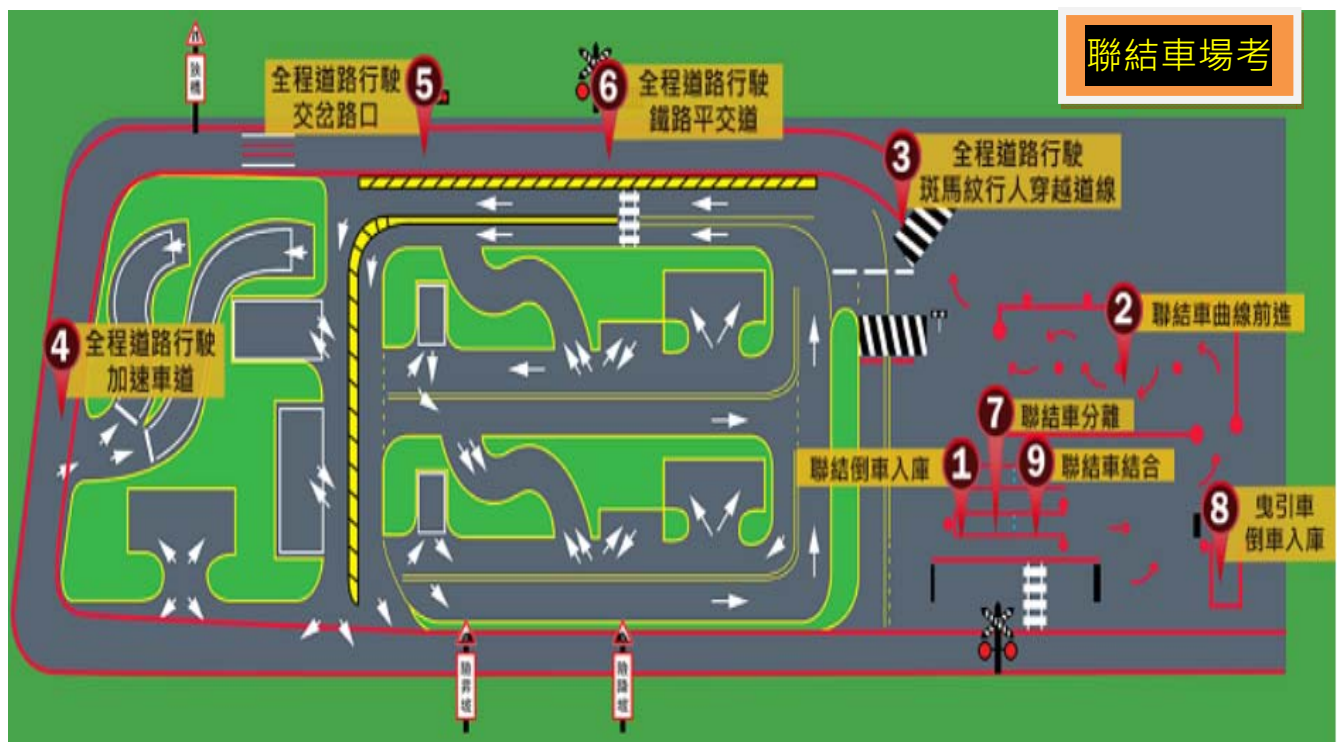

臺北區監理所暨轄站 汽、機車駕照場考平面圖

一、臺北區監理所汽車場考平面圖

二、宜蘭監理站汽車場考平面圖

三、花蓮監理站汽車場考平面圖

四、臺北區監理所、板橋站、花蓮站 機車路考場平面圖

五、蘆洲監理站機車路考場平面圖

六、宜蘭監理站機車路考場平面圖