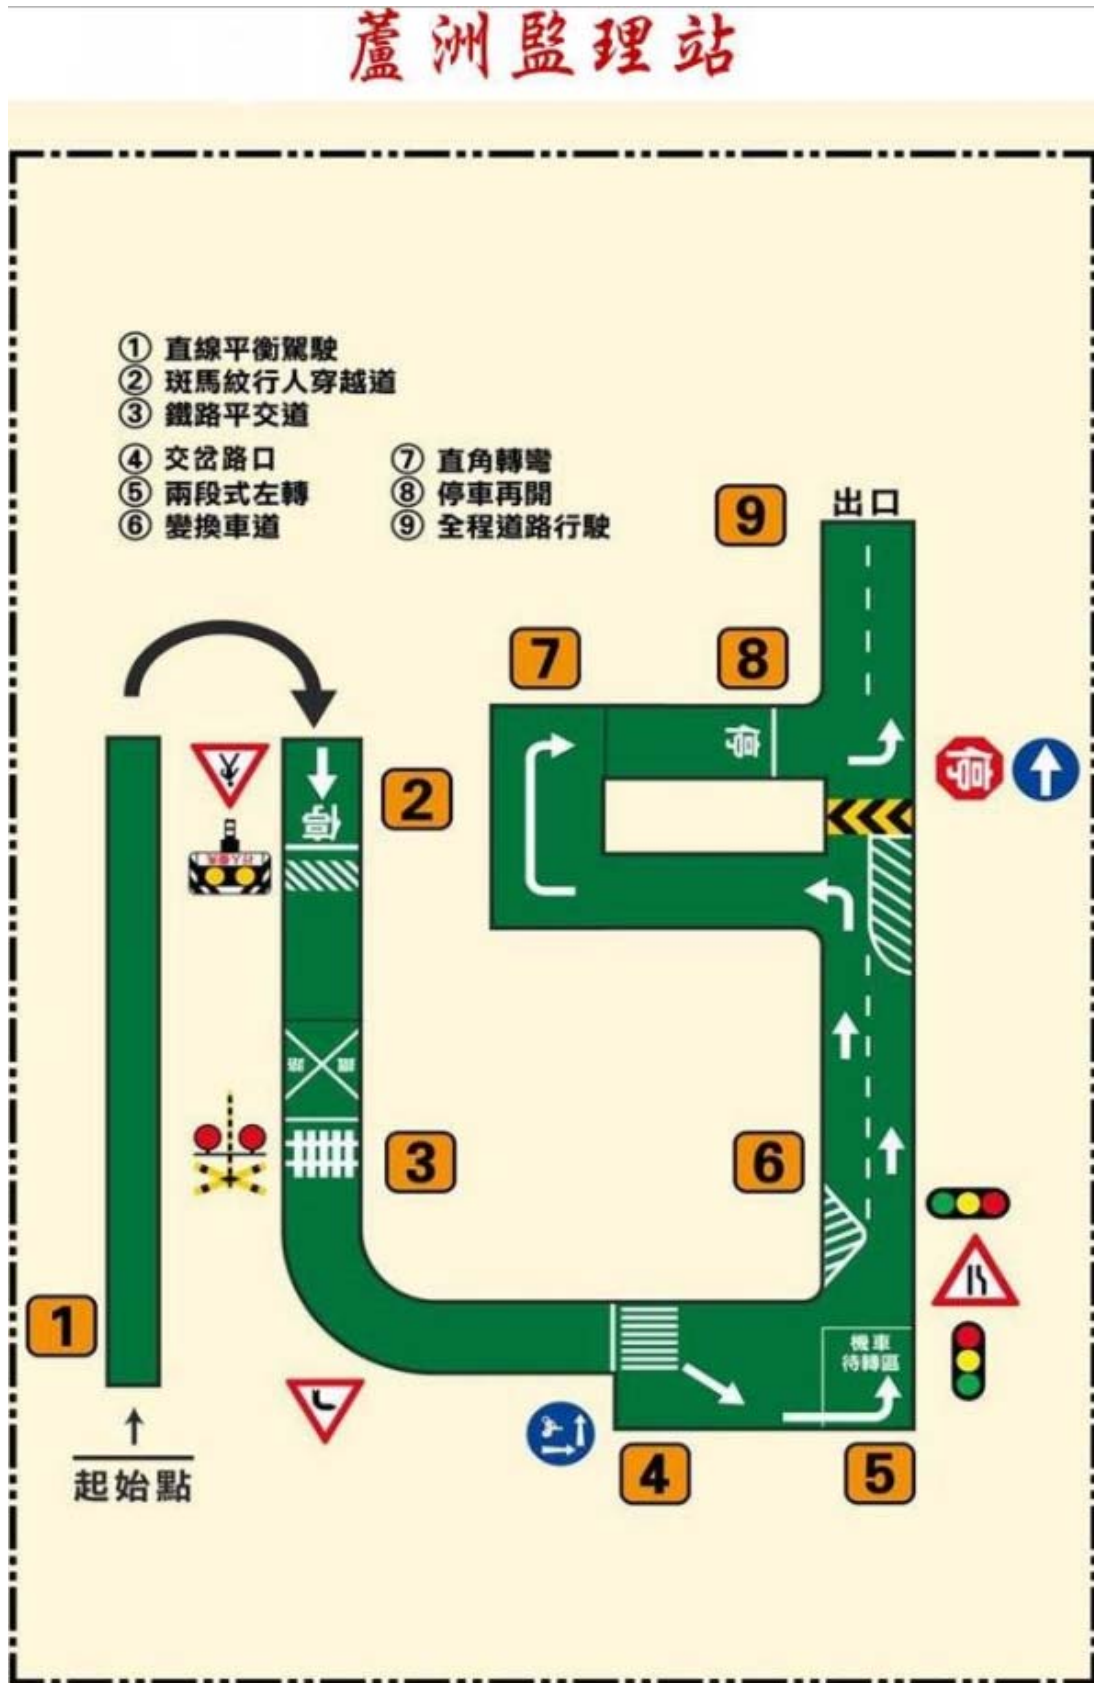

臺北區監理所暨轄站 汽、機車駕照場考平面圖

一、臺北區監理所汽車場考平面圖

二、宜蘭監理站汽車場考平面圖

三、花蓮監理站汽車場考平面圖

四、臺北區監理所、板橋站、花蓮站 機車路考場平面圖

五、蘆洲監理站機車路考場平面圖

六、宜蘭監理站機車路考場平面圖