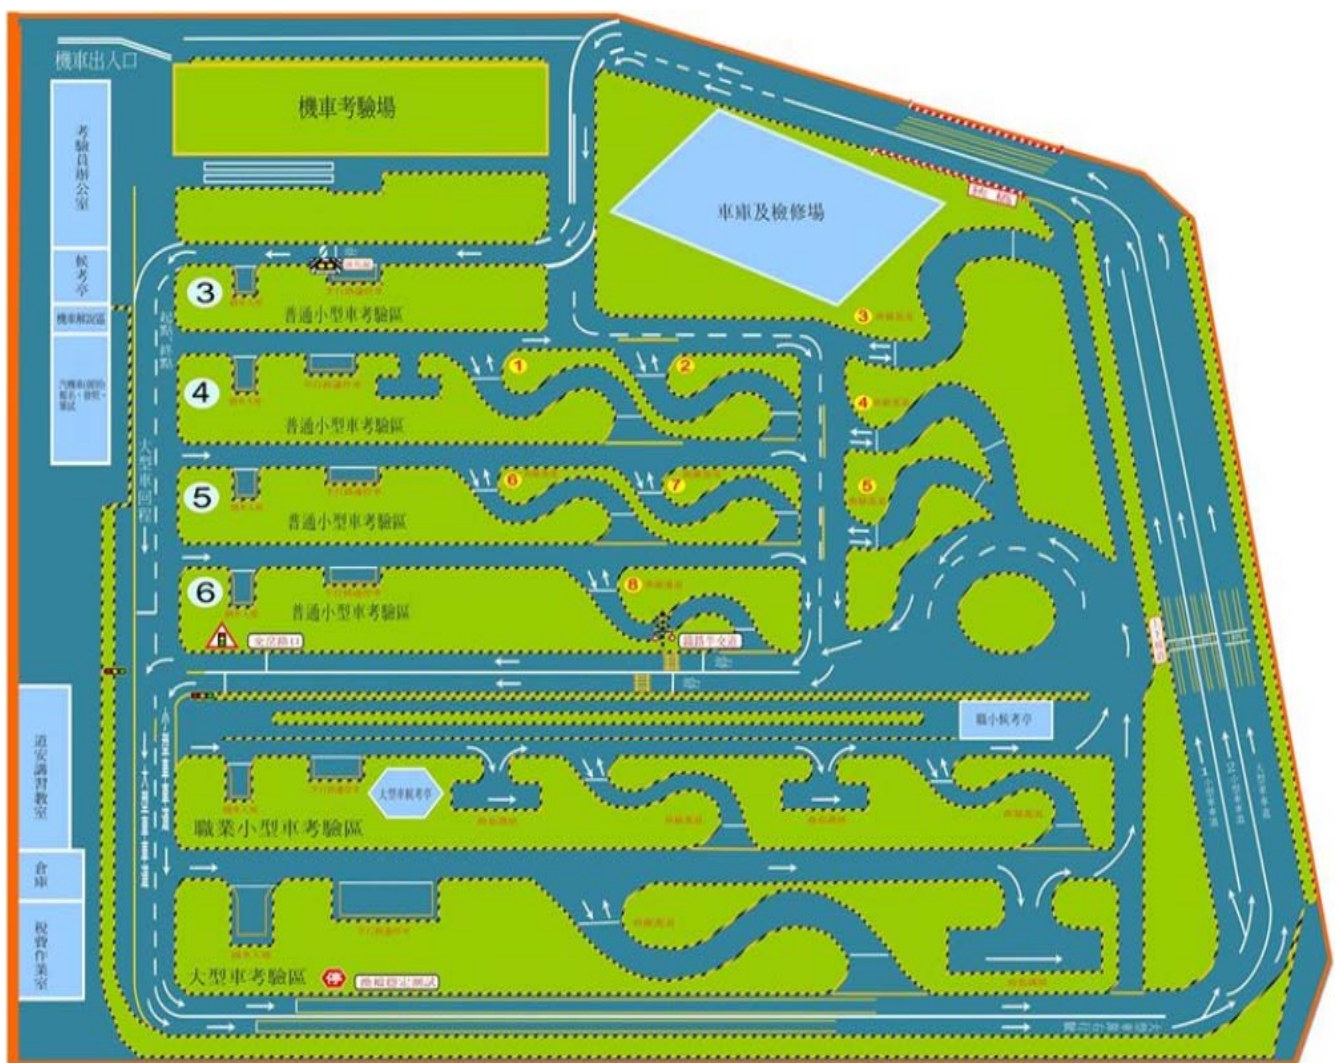

臺北區監理所暨轄站 汽、機車駕照場考平面圖

一、臺北區監理所汽車場考平面圖

二、宜蘭監理站汽車場考平面圖

三、花蓮監理站汽車場考平面圖

四、臺北區監理所、板橋站、花蓮站 機車路考場平面圖

五、蘆洲監理站機車路考場平面圖

六、宜蘭監理站機車路考場平面圖