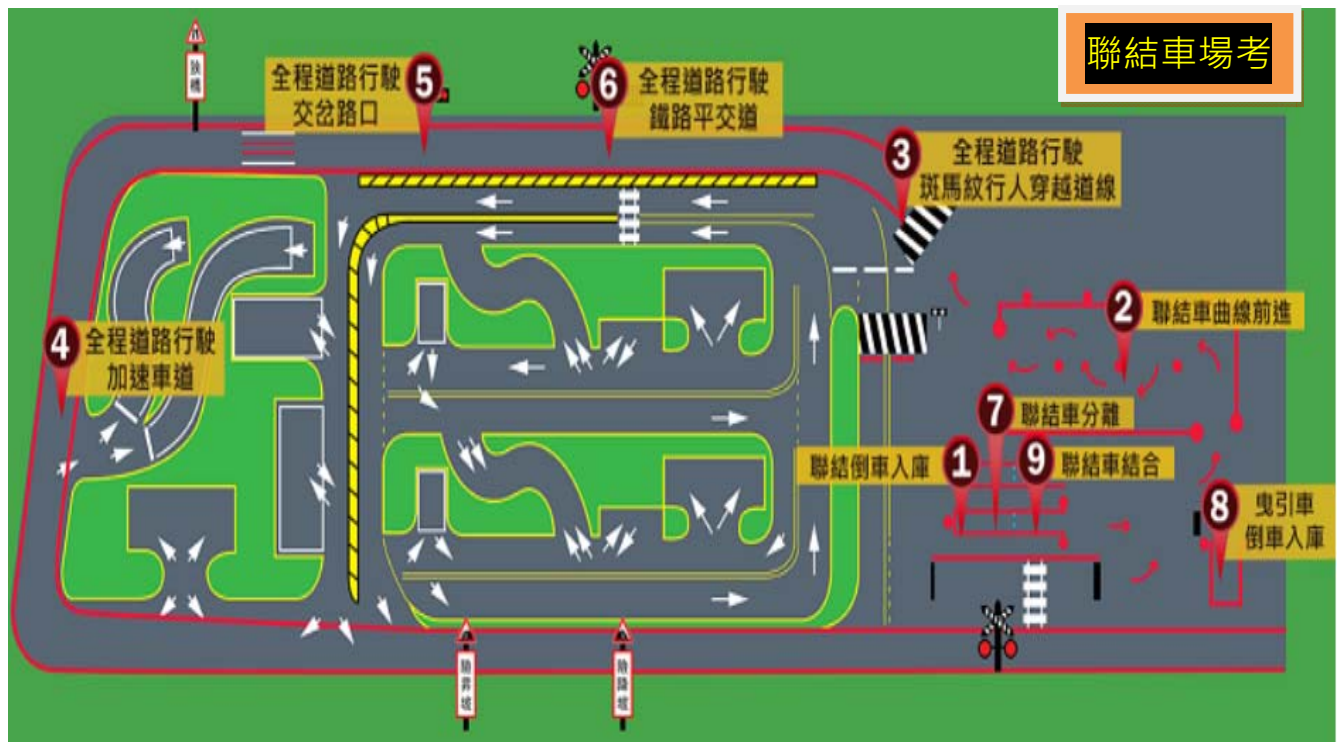

臺北區監理所暨轄站 汽、機車駕照場考平面圖

一、臺北區監理所汽車場考平面圖

二、宜蘭監理站汽車場考平面圖

三、花蓮監理站汽車場考平面圖

四、臺北區監理所、板橋站、花蓮站 機車路考場平面圖

五、蘆洲監理站機車路考場平面圖

六、宜蘭監理站機車路考場平面圖