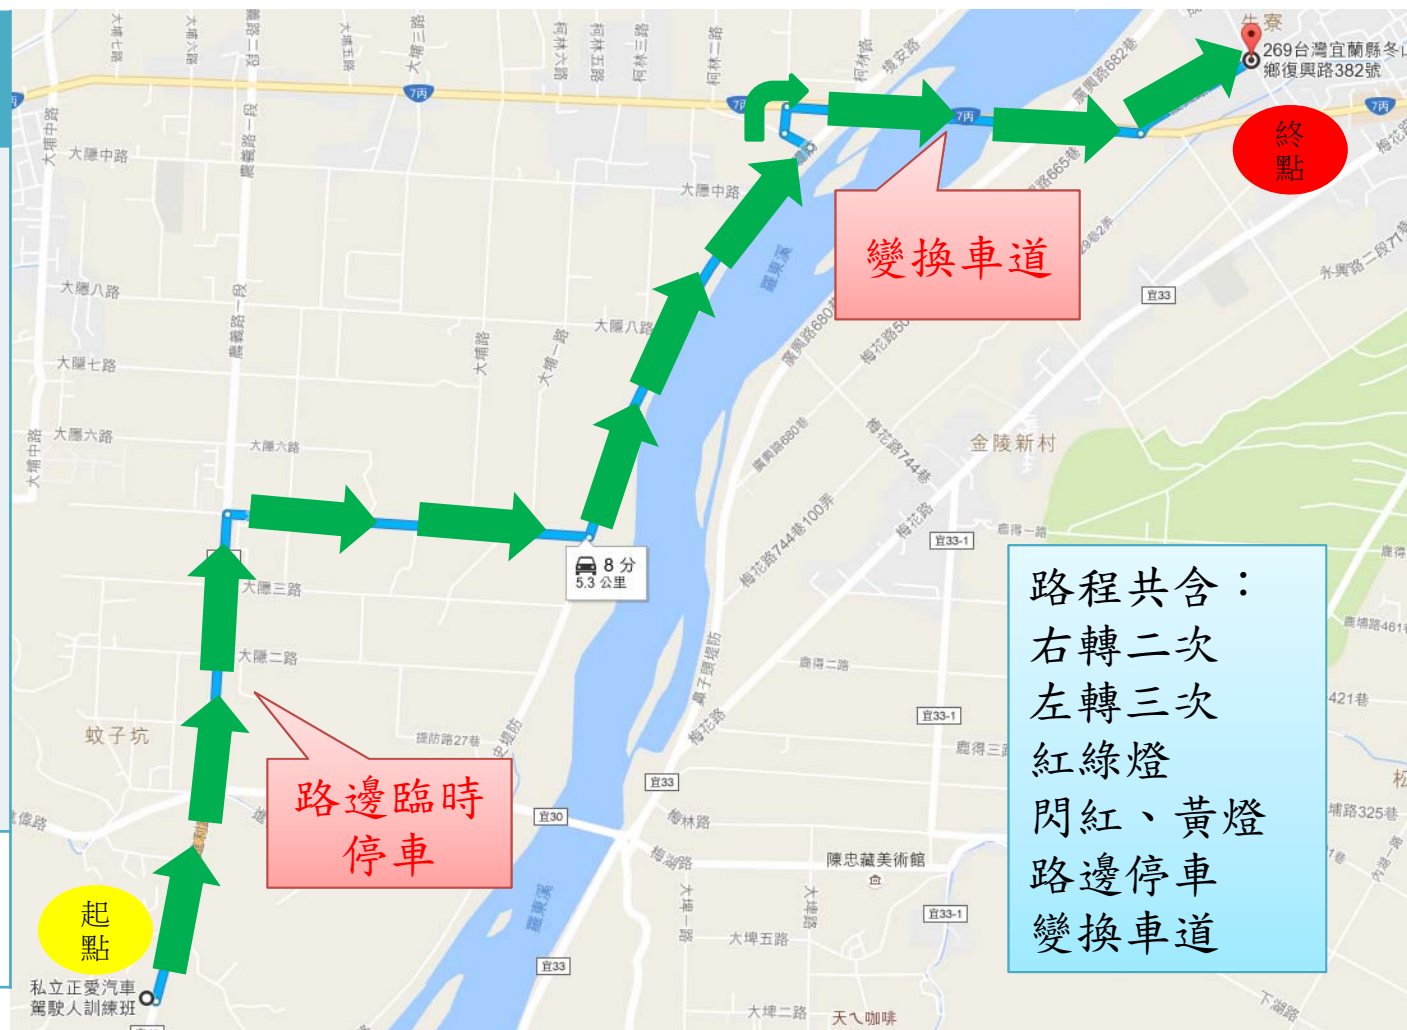

## 正愛駕訓班規劃路線 (第1條路線)：

(起點)正愛駕訓班

左轉進利路  
農義路一段【路邊停車】  
右轉三星路一段  
廣興大橋【變換車道】  
左轉復興路

(終點)復興路新邦路  
交叉路口

總路程：5.6公里  
預估行駛時間：23~27分

## 正愛駕訓班規劃路線 (第2條路線)：

(起點)正愛駕訓班

左轉進利路  
農義路一段【路邊停車】  
右轉大隱五路  
左轉阿里史堤防  
廣興大橋【變換車道】  
左轉復興路

(終點)復興路新邦路  
交叉路口

總路程：5.3公里  
預估行駛時間：20~25分

路程共含：  
右轉二次  
左轉三次  
紅綠燈  
閃紅、黃燈  
路邊停車  
變換車道