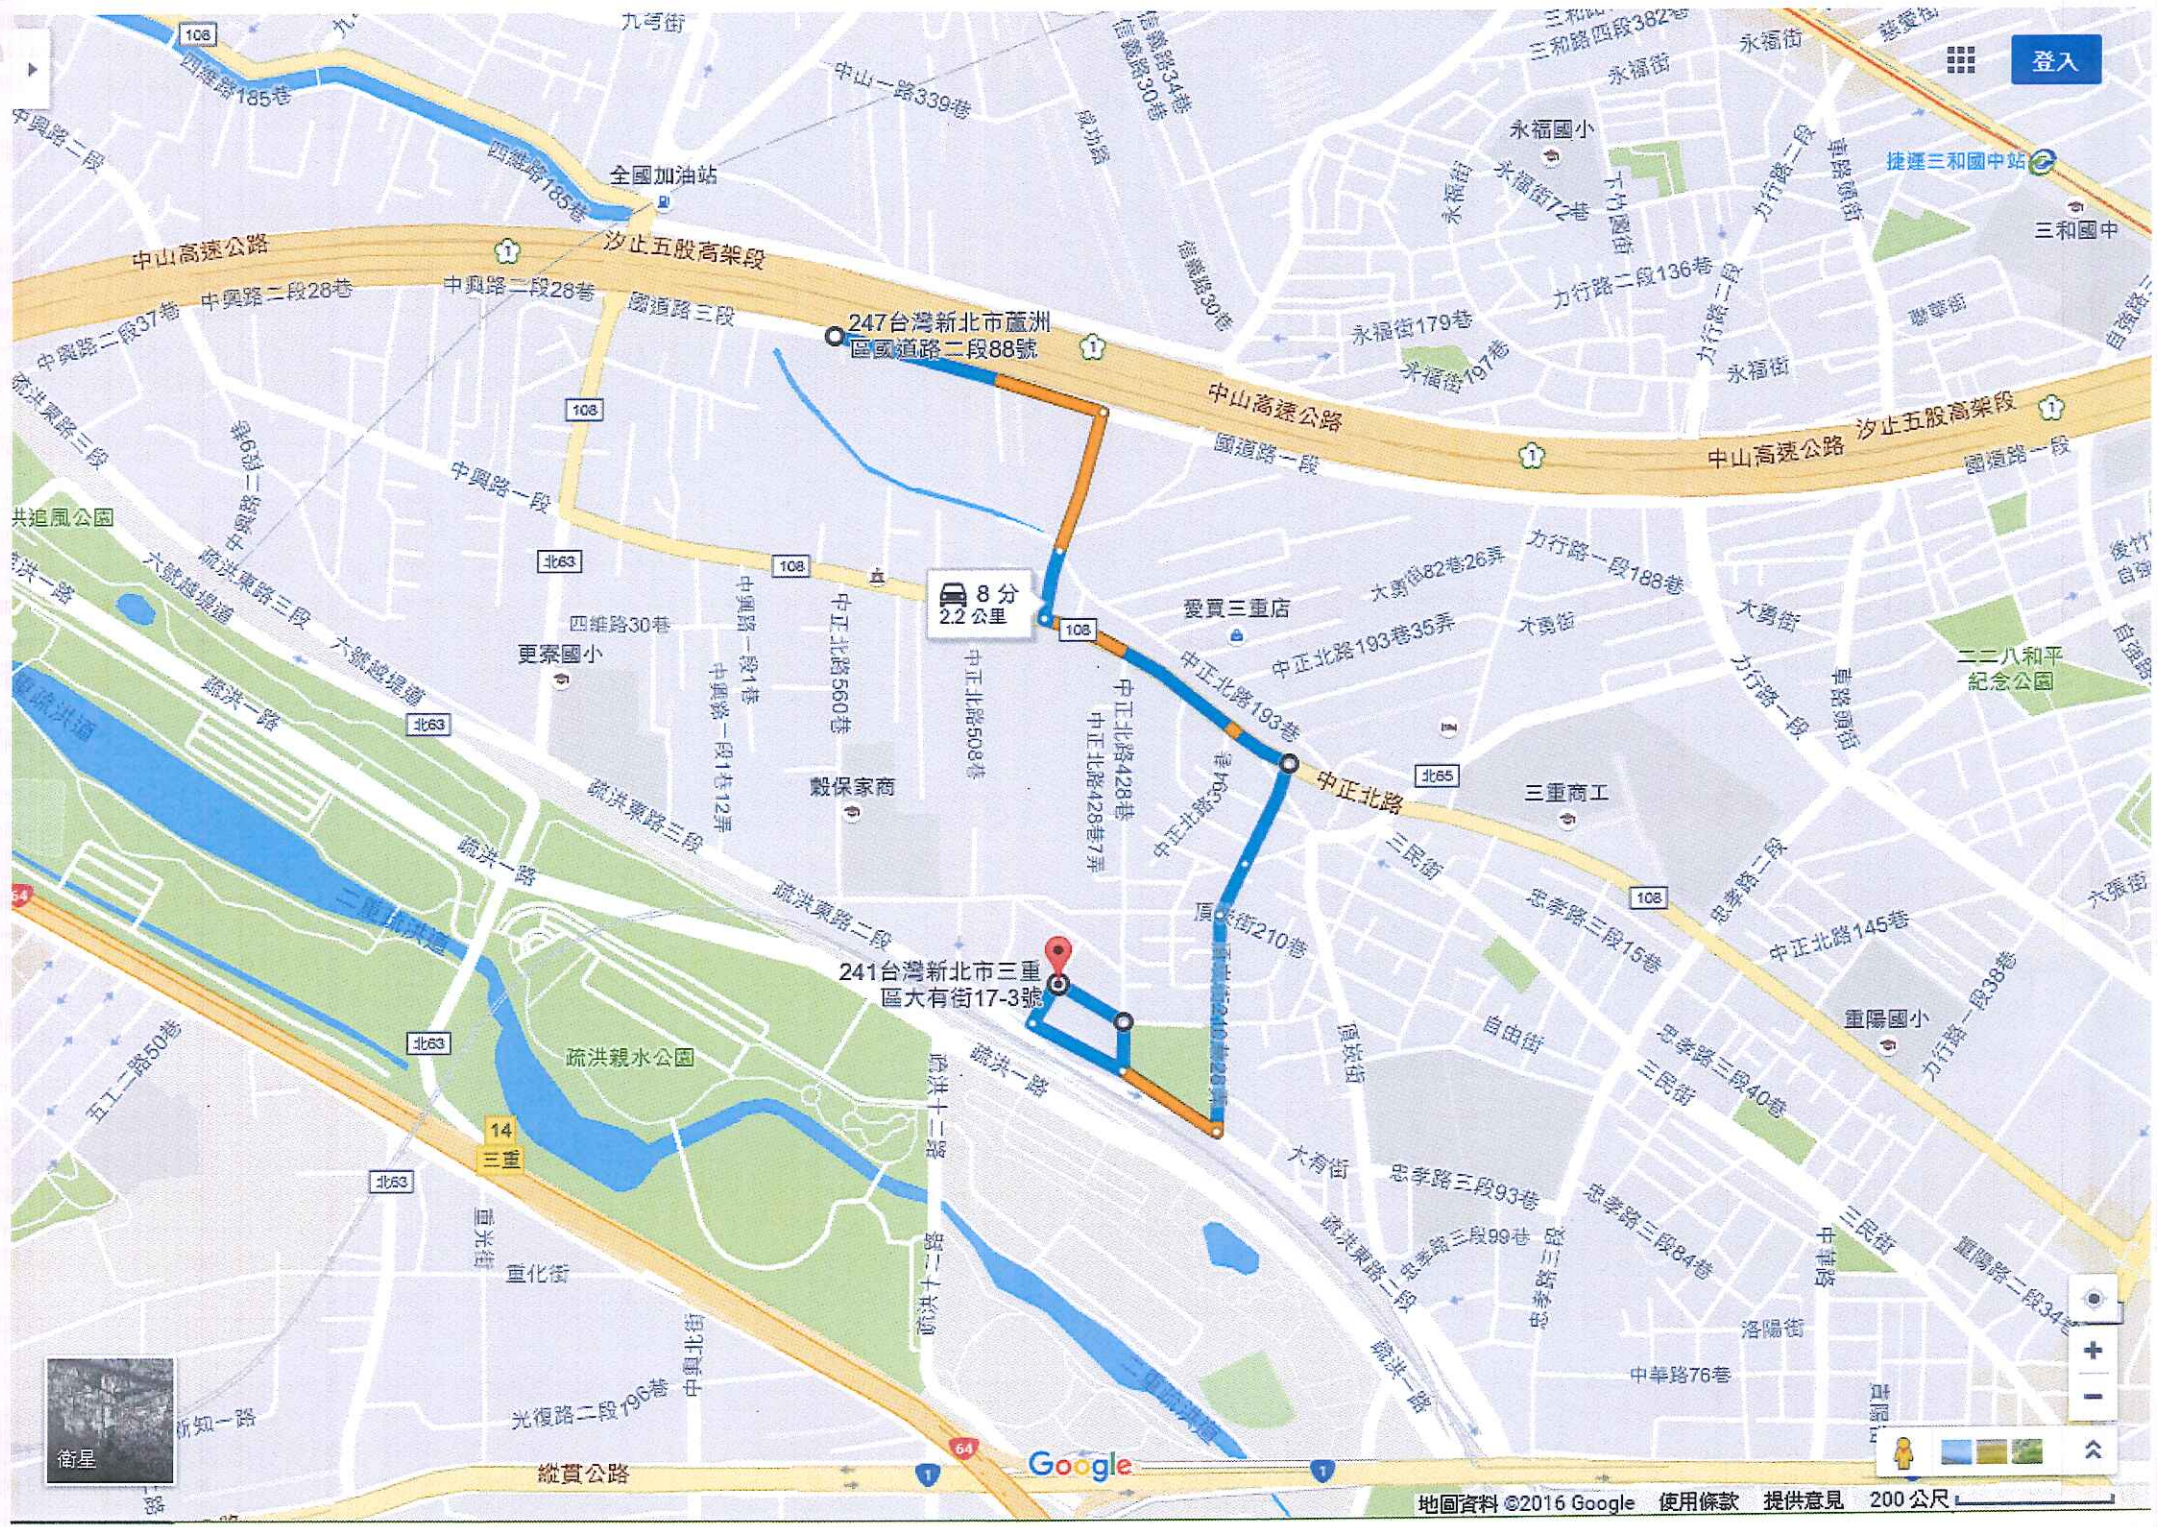

道路考照路線圖

1

路線說明：

本班大門口右轉直行(起點)→
右轉國道路二段30巷→
左轉中正北路→
右轉中正北路380巷→
左轉疏洪東路二段→
至三陽路左迴轉→
依原路回班。

路線全程四公里/13分鐘、
右轉五次、左轉四次、
左迴轉一次、
交叉路口紅綠燈八個、
臨時路邊停車、變換車道。

道路考照路線圖

2

路線說明：

本班大門口右轉直行(起點)→
右轉國道路二段30巷→
左轉中正北路→
右轉中正北路380巷→
右轉疏洪東路二段→
右轉第一個路口→
左轉第一個路口→
左轉第一個路口→
左轉疏洪東路二段→
左轉中正北路380巷→
依原路回班。

路線全程三公里/10分鐘、
右轉六次、左轉七次、
交叉路口紅綠燈七個、
臨時路邊停車、變換車道。

日月汽車駕駛人訓練班

247 台灣新北市蘆洲區國道二段88號

9分
2.4公里

台灣新北市三陽路

登入

8分
2.2公里

241 台灣新北市三重區大有街17-3號

247 台灣新北市蘆洲區國道二段88號