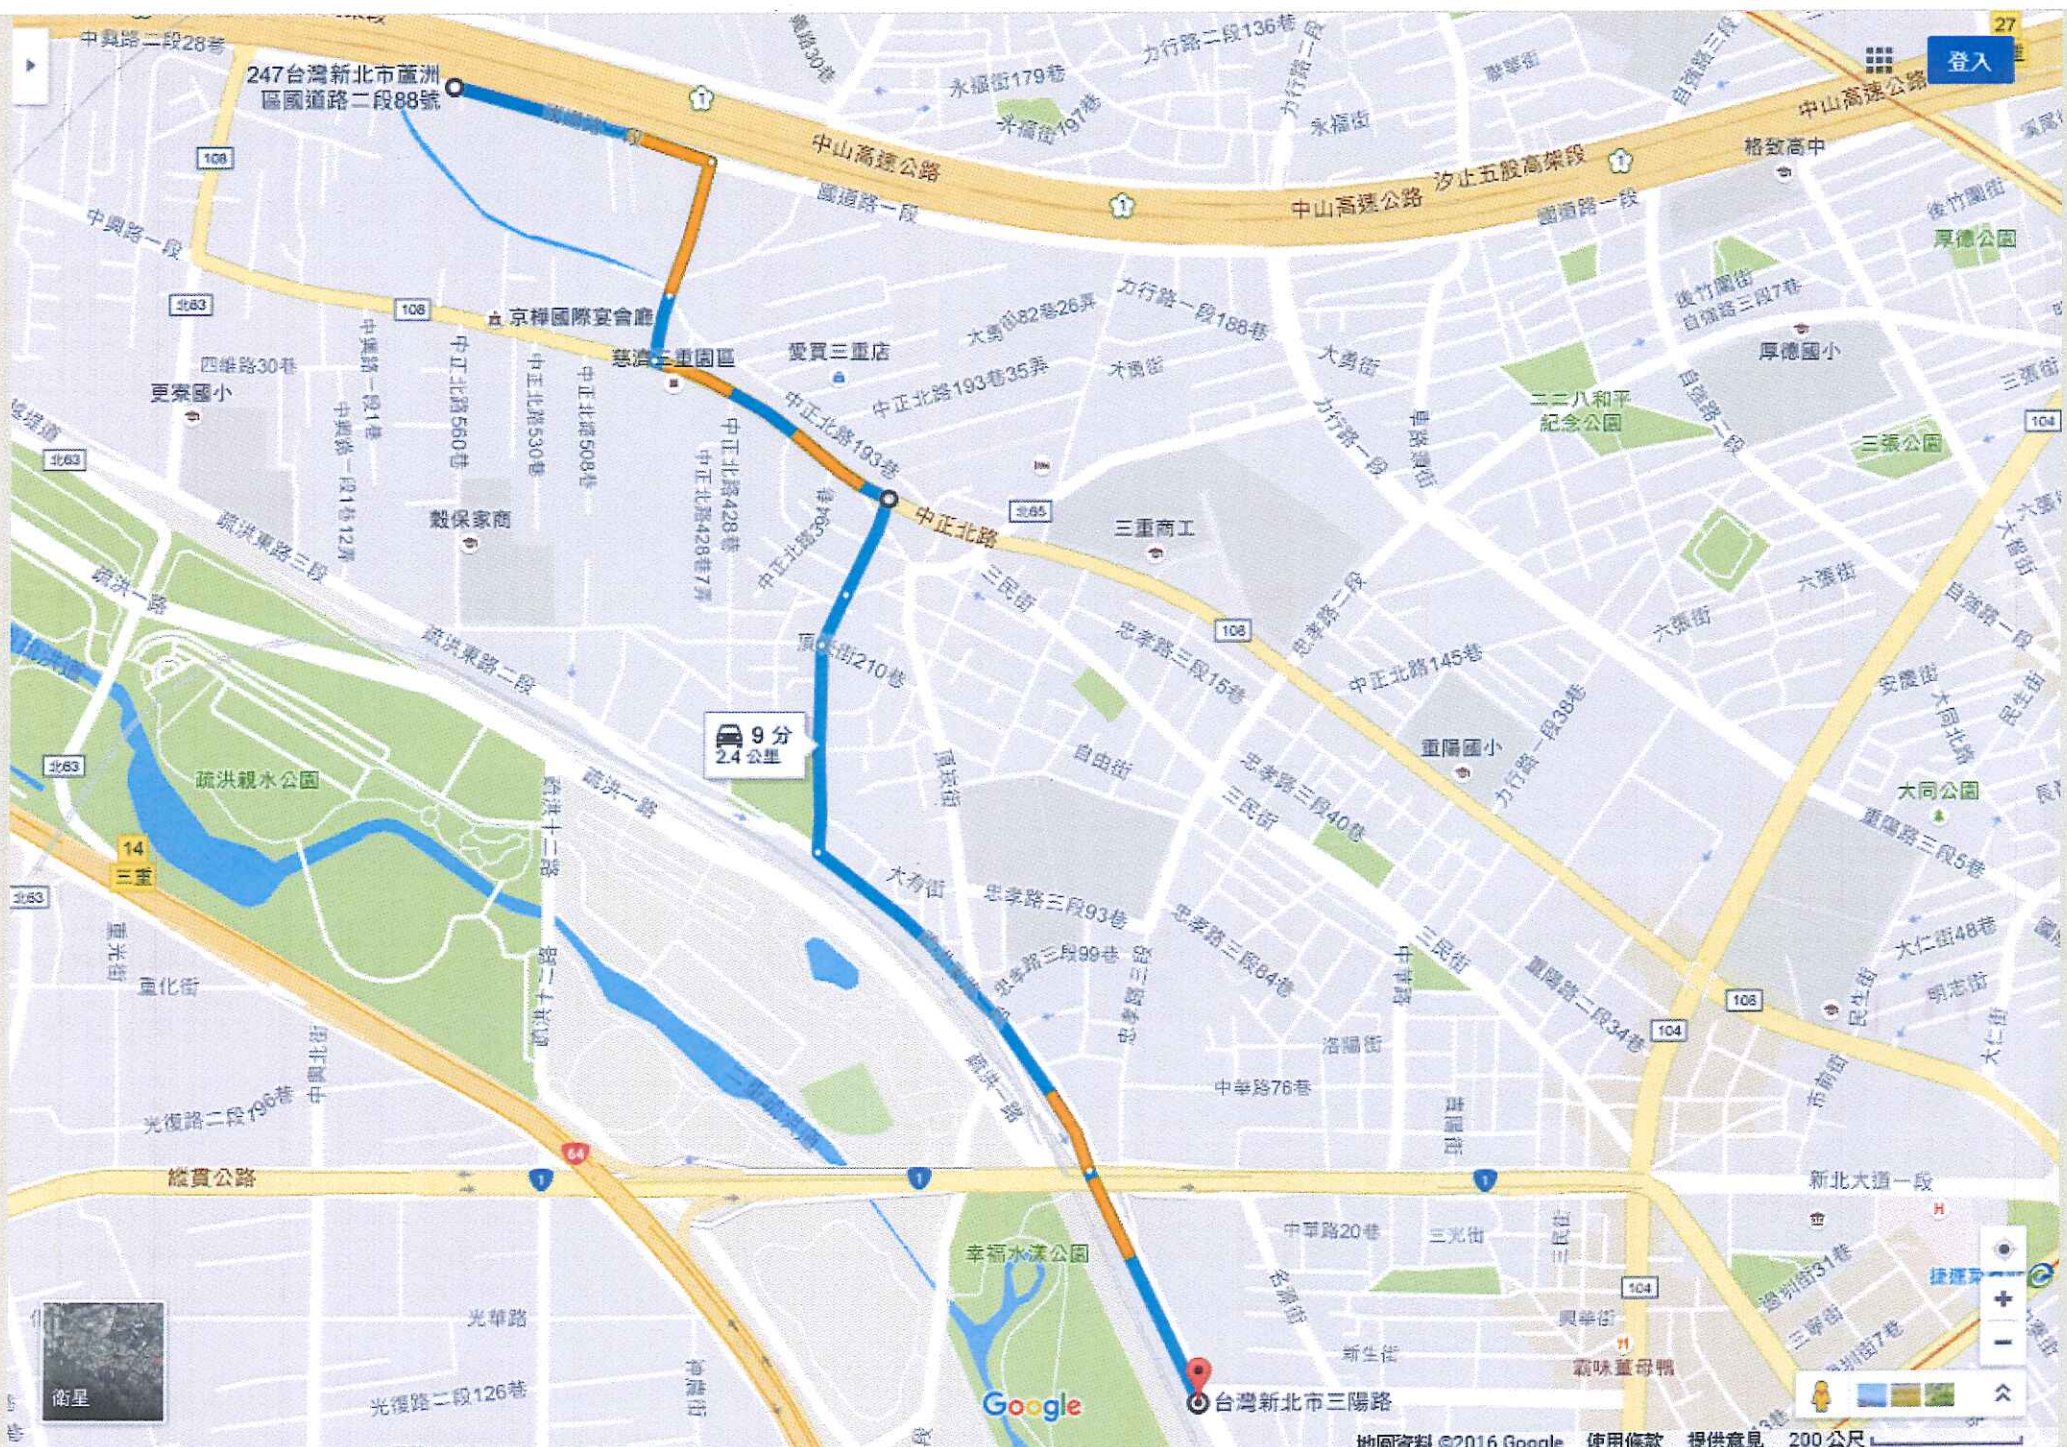

道路考照路線圖

1

路線說明：

本班大門口右轉直行(起點)→
右轉國道路二段30巷→
左轉中正北路→
右轉中正北路380巷→
左轉疏洪東路二段→
至三陽路左迴轉→
依原路回班。

路線全程四公里/13分鐘、
右轉五次、左轉四次、
左迴轉一次、
交叉路口紅綠燈八個、
臨時路邊停車、變換車道。

道路考照路線圖

2

路線說明：

本班大門口右轉直行(起點)→
右轉國道路二段30巷→
左轉中正北路→
右轉中正北路380巷→
右轉疏洪東路二段→
右轉第一個路口→
左轉第一個路口→
左轉第一個路口→
左轉疏洪東路二段→
左轉中正北路380巷→
依原路回班。

路線全程三公里/10分鐘、
右轉六次、左轉七次、
交叉路口紅綠燈七個、
臨時路邊停車、變換車道。

日月汽車駕駛人訓練班

247 台灣新北市蘆洲區國道二段88號

9分
2.4公里

台灣新北市三陽路

登入

8分
2.2公里

241 台灣新北市三重區大有街17-3號

247 台灣新北市蘆洲區國道二段88號