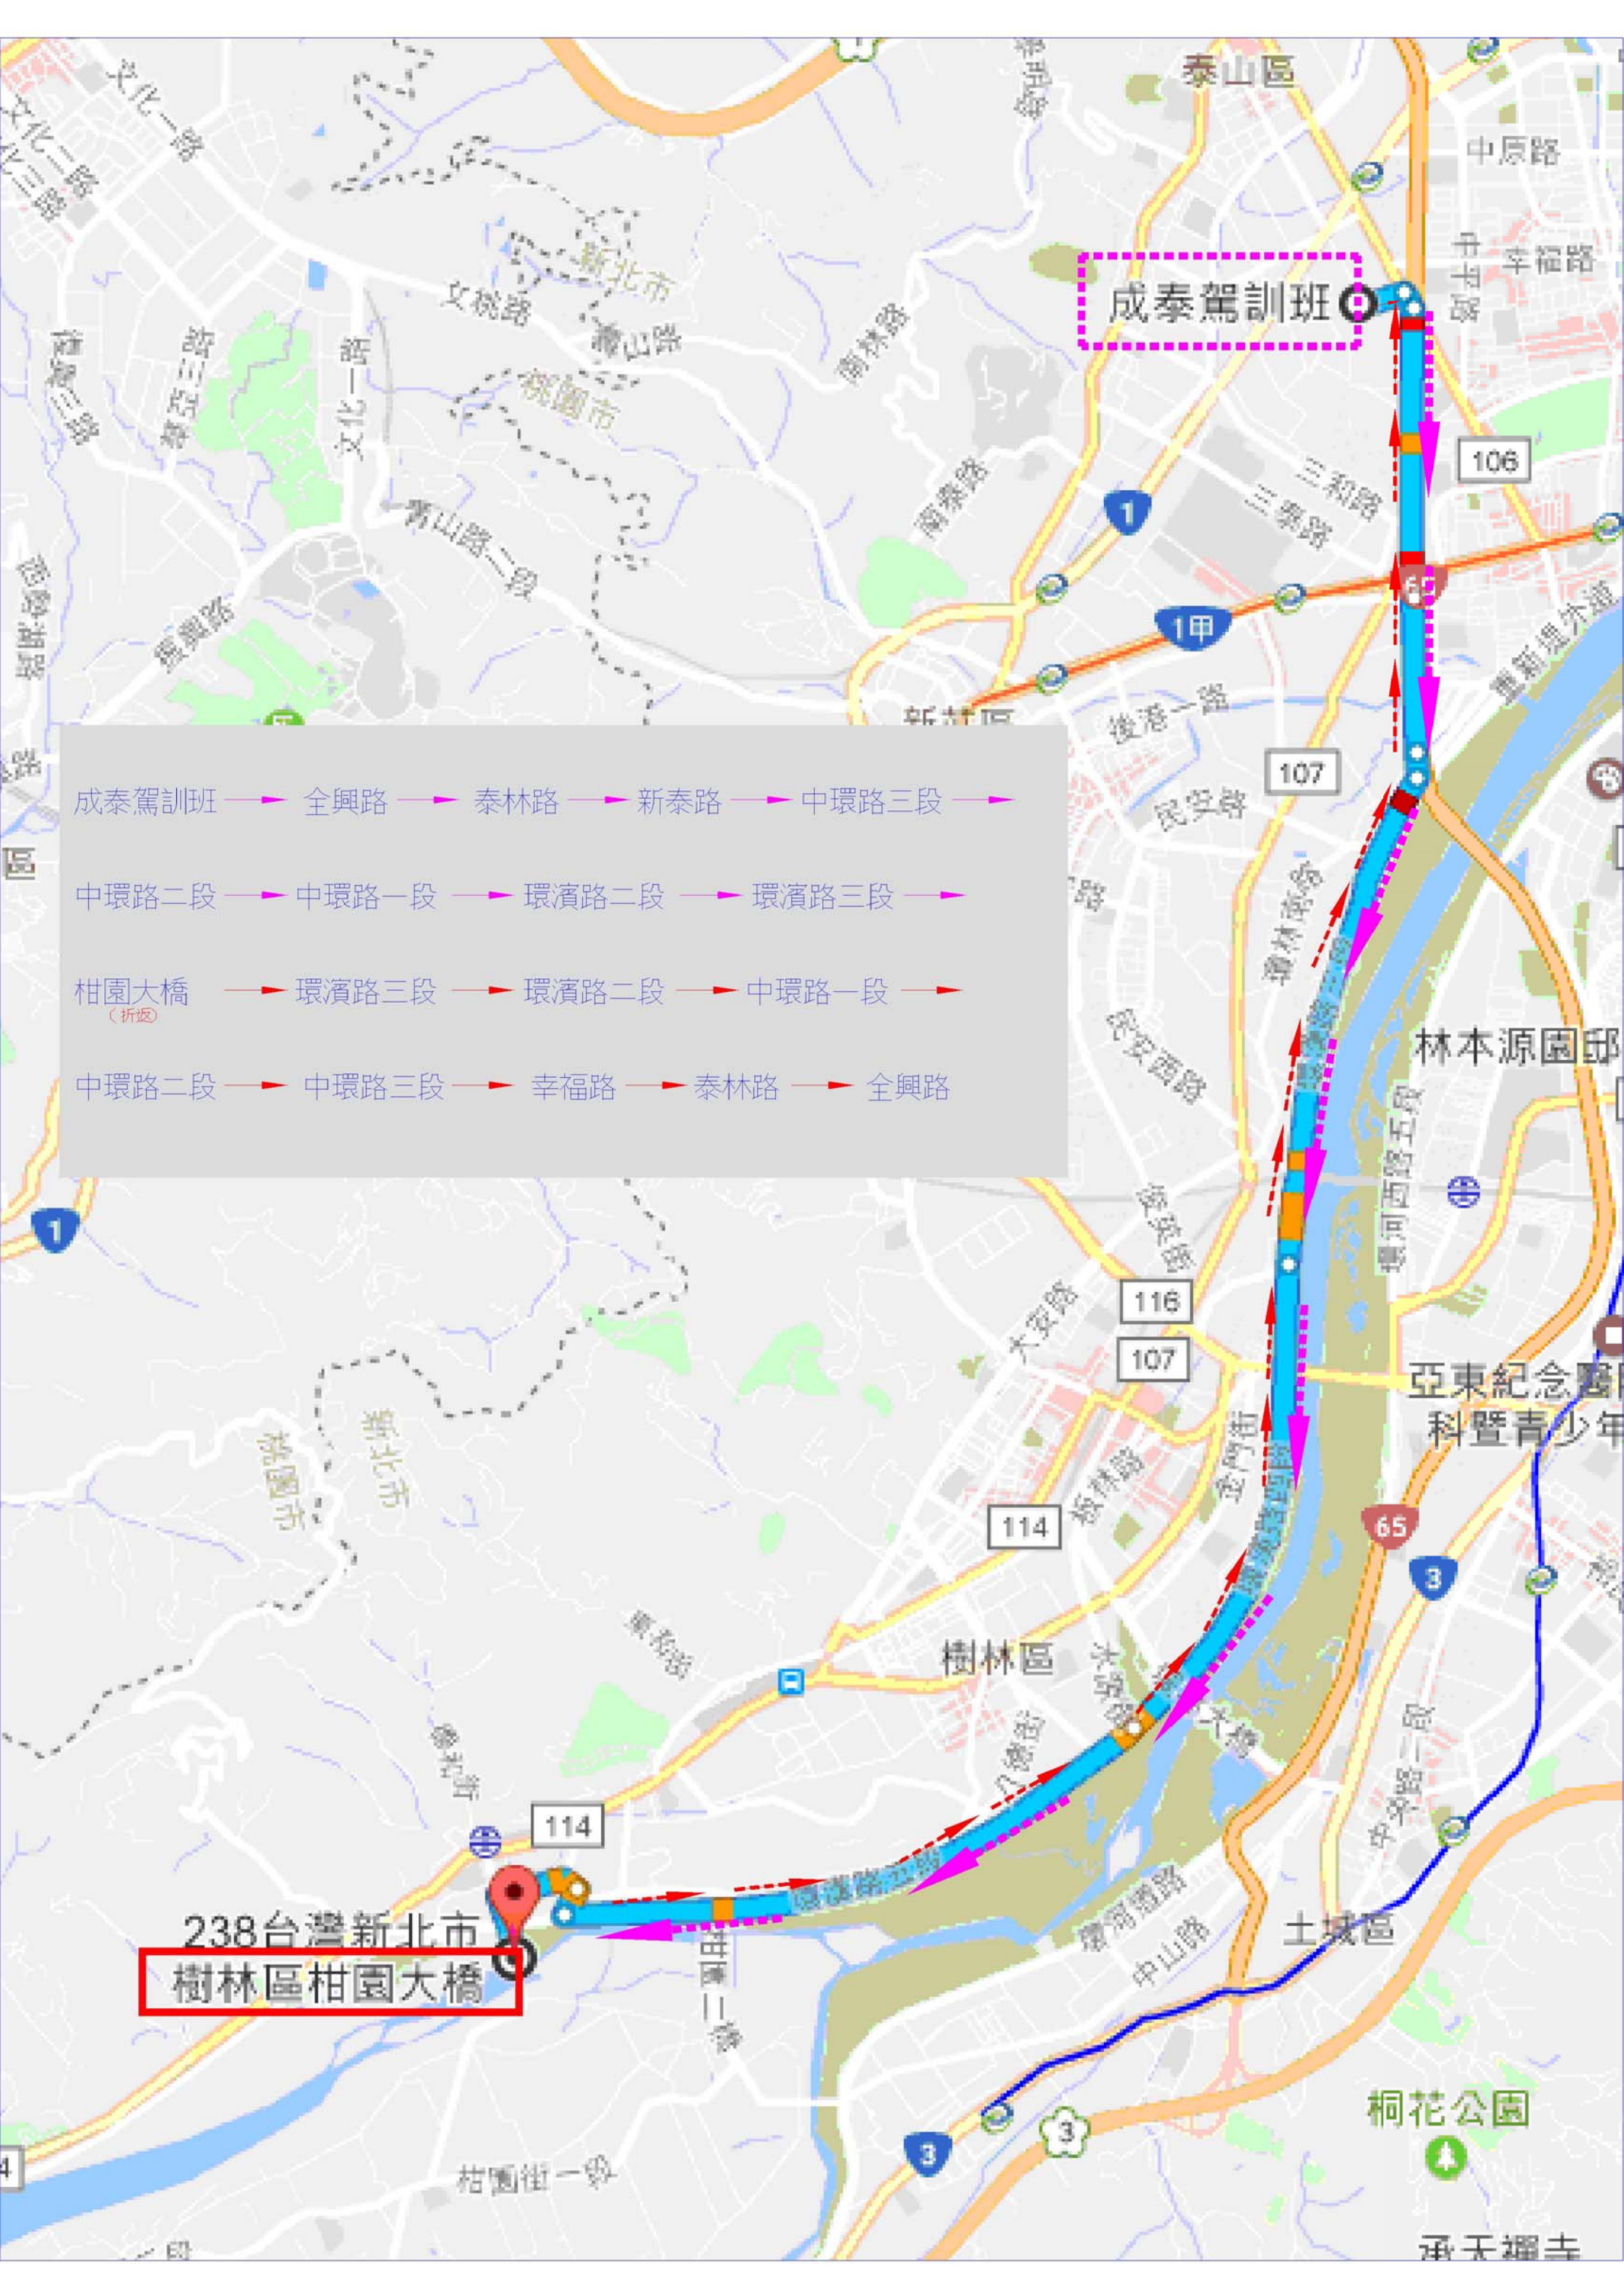

成泰駕訓班

成泰駕訓班 (左轉) 全興路 (右轉) 新北大道五段 (紅綠燈, 行人穿越道) 新北大道四段 (路邊停車) 中環路三段 (右轉) 中環路二段 (迴轉)
 成泰駕訓班 (左轉) 全興路 (右轉) 泰林路一段一巷 (右轉) 泰林路 (左轉) 幸福路 (紅綠燈, 行人穿越道) (左轉)

成泰駕訓班

238台灣新北市
樹林區柑園大橋

- 成泰駕訓班 — 全興路 — 泰林路 — 新泰路 — 中環路三段
- 中環路二段 — 中環路一段 — 環濱路二段 — 環濱路三段
- 柑園大橋 (折返) — 環濱路三段 — 環濱路二段 — 中環路一段
- 中環路二段 — 中環路三段 — 幸福路 — 泰林路 — 全興路

成泰駕訓班 (右轉) 全興路 (右轉) 坡雅路 (右轉) 信華三街 (右轉) 磚雅厝路 (右轉) 中環路三段 (右轉) 中環路二段 (右轉) 新莊二 (右轉) 新莊一

成泰駕訓班 (左轉) 全興路 (右轉) 泰林路一段一巷 (右轉) 泰林路 (左轉) 幸福路 (左轉) 中環路二段 (左轉) 新莊二

(車程共15分)