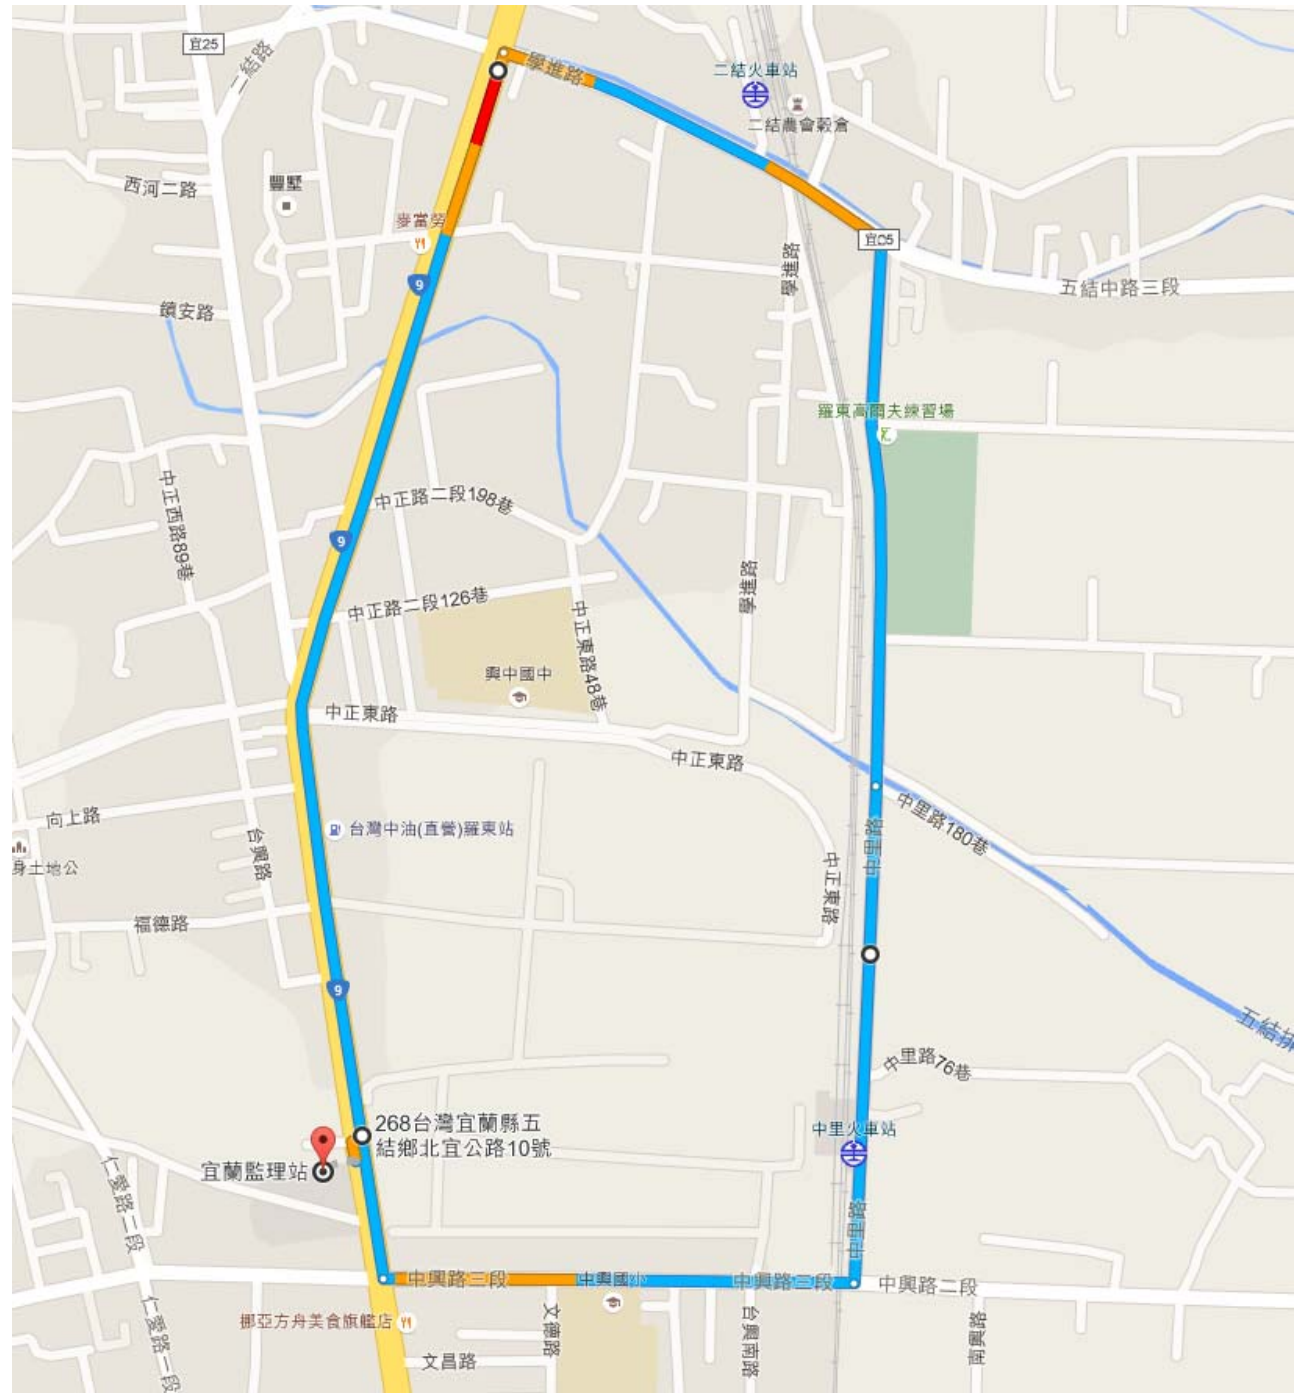

亞洲駕訓班 道路駕駛考驗路線1

[使用宜蘭監理站路線]

第1條路線(省道)：

(起點)宜蘭監理站~**右轉**
中正路2段~**左轉**中興路3
段~**左轉**中里路~**左轉**五結
中路3段~**左轉**中正路3段~
中正路2段~宜蘭監理站
(終點)

亞洲駕訓班 道路駕駛考驗路線1

[使用宜蘭監理站路線]

路線：

本站

- >(右轉)中正路2段
- >(左轉)中興路3段
- >(左轉)中里路
- >(左轉)學進路(五結中路3段)
- >(左轉)中正路3段
- >中正路2段
- >本站

全程共**3.7公里**

路程約**8分鐘**

紅綠燈-6處

閃黃燈-2處

鐵路平交道-2處

右轉、左轉-6處

亞洲駕訓班 道路駕駛考驗路線2

->中正路1段

->(靠左)中正北路

->(右轉)復興路1段

->復興路2段

->(右轉)中興路3段

->(左轉)中正路2段

->本站

全程共**3.5公里**

路程約**10分鐘**

紅綠燈-13處

閃黃燈-1處

右轉、左轉-6處