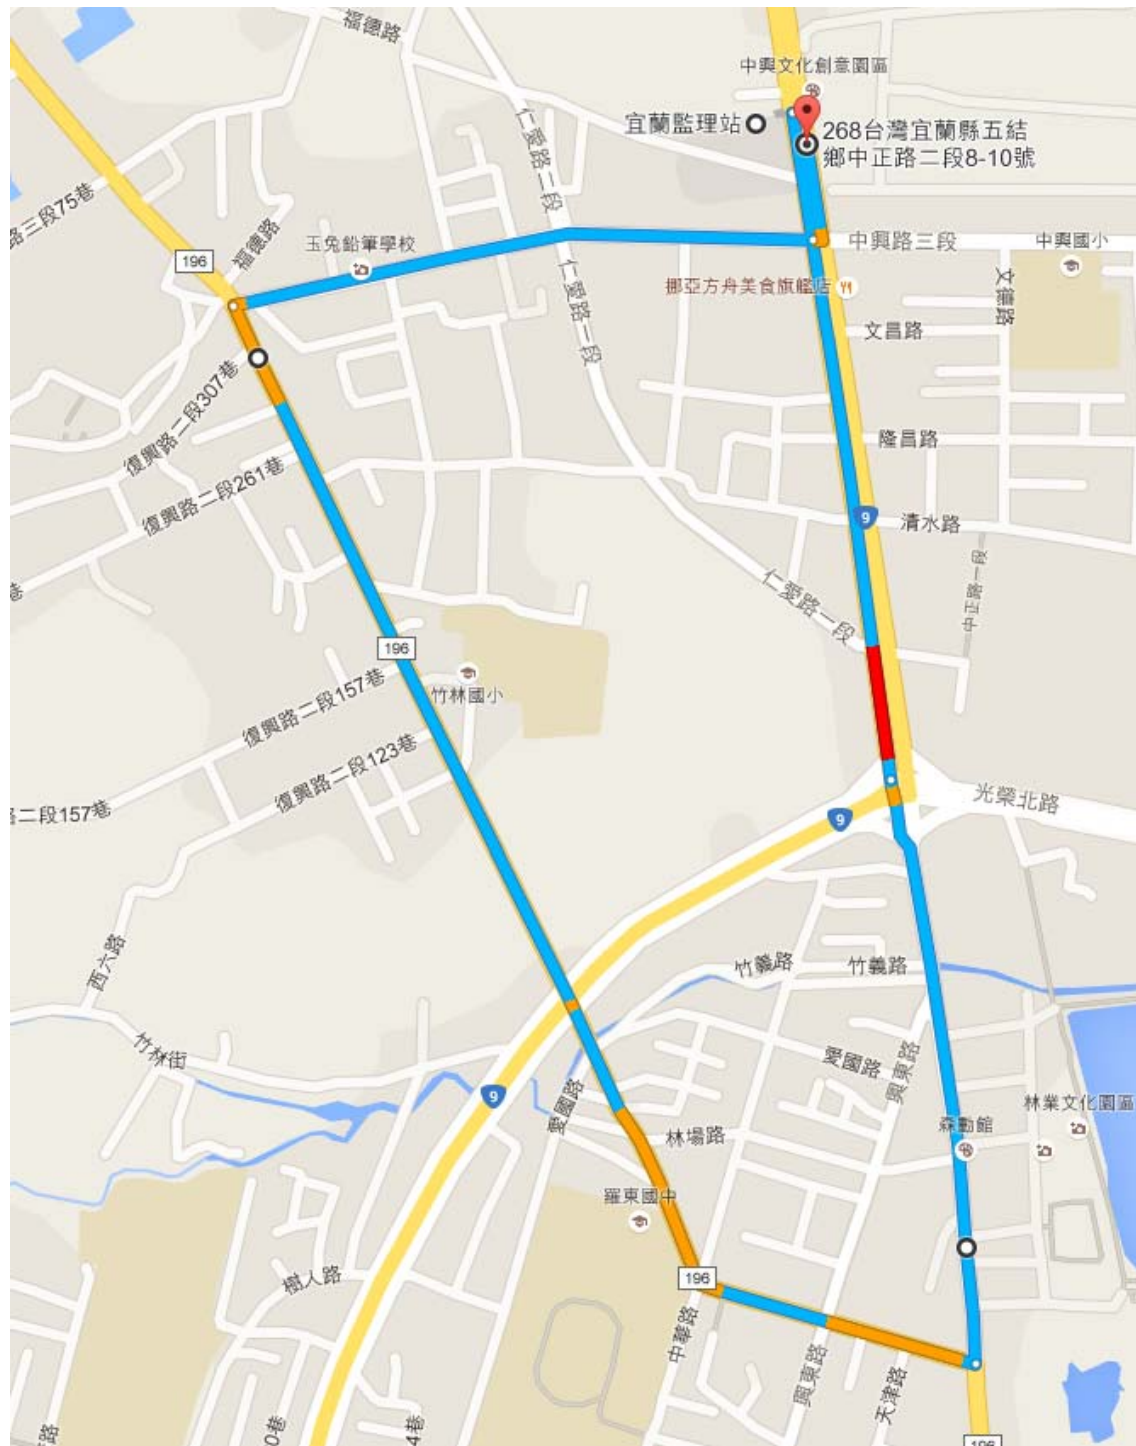

- >(右轉)中正路2段
- >(左轉)中興路3段
- >(左轉)中里路
- >(左轉)學進路(五結中路3段)
- >(左轉)中正路3段
- >中正路2段
- >本站

全程共**3.7公里**

路程約**8分鐘**

紅綠燈-6處

閃黃燈-2處

鐵路平交道-2處

右轉、左轉-6處

亞洲駕訓班 道路駕駛考驗路線2

[使用宜蘭監理站路線]

第2條路線(省道)：

(起點)宜蘭監理站~中正右
轉路2段~中正路1段~中正
北路~復興路1段~復興路2
段~中興路3段~中正路2段~
宜蘭監理站(終點)

亞洲駕訓班 道路駕駛考驗路線2

[使用宜蘭監理站路線]

路線：

本站

->(右轉)中正路2段

->中正路1段

->(靠左)中正北路

->(右轉)復興路1段

->復興路2段

->(右轉)中興路3段

->(左轉)中正路2段

->本站

全程共**3.5公里**

路程約**10分鐘**

紅綠燈-13處

閃黃燈-1處

右轉、左轉-6處